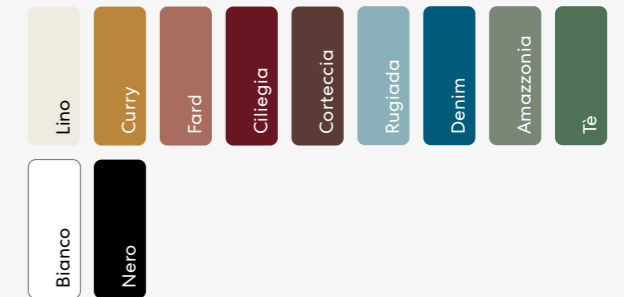

→ design Studio63
Vassoi in ceramica / Ceramic trays

Trama

VASSOIO/TRAY
Ceramica/Ceramic
Ø 45 cm
L85 x P45 cm

Color Collection glossy

Color Collection matt

Color Collection

Color Collection matt shades

Vaniglia

Cipria

Prugna

Gesso

Polvere

Indaco

Senape

Salvia

Aloe

Bosco

Sabbia

Argilla

Fango

Bianco

Cemento

Cenere

Basalto