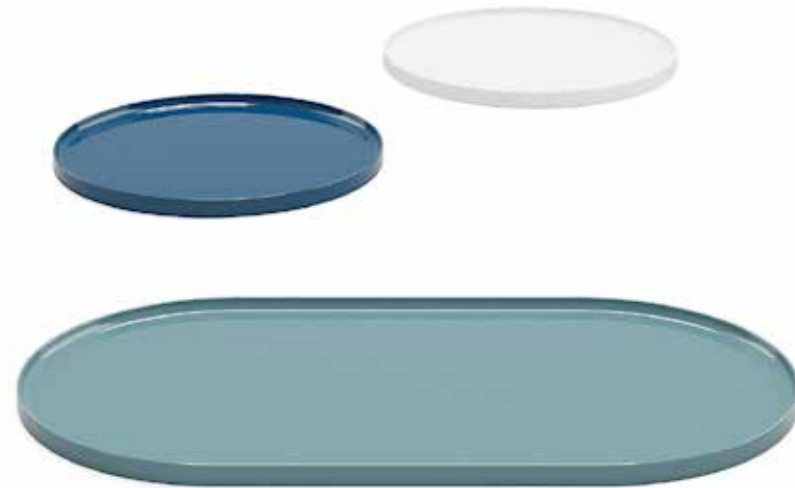

Vassoi Trama

→ design Studio63
Vassoi in ceramica / Ceramic trays