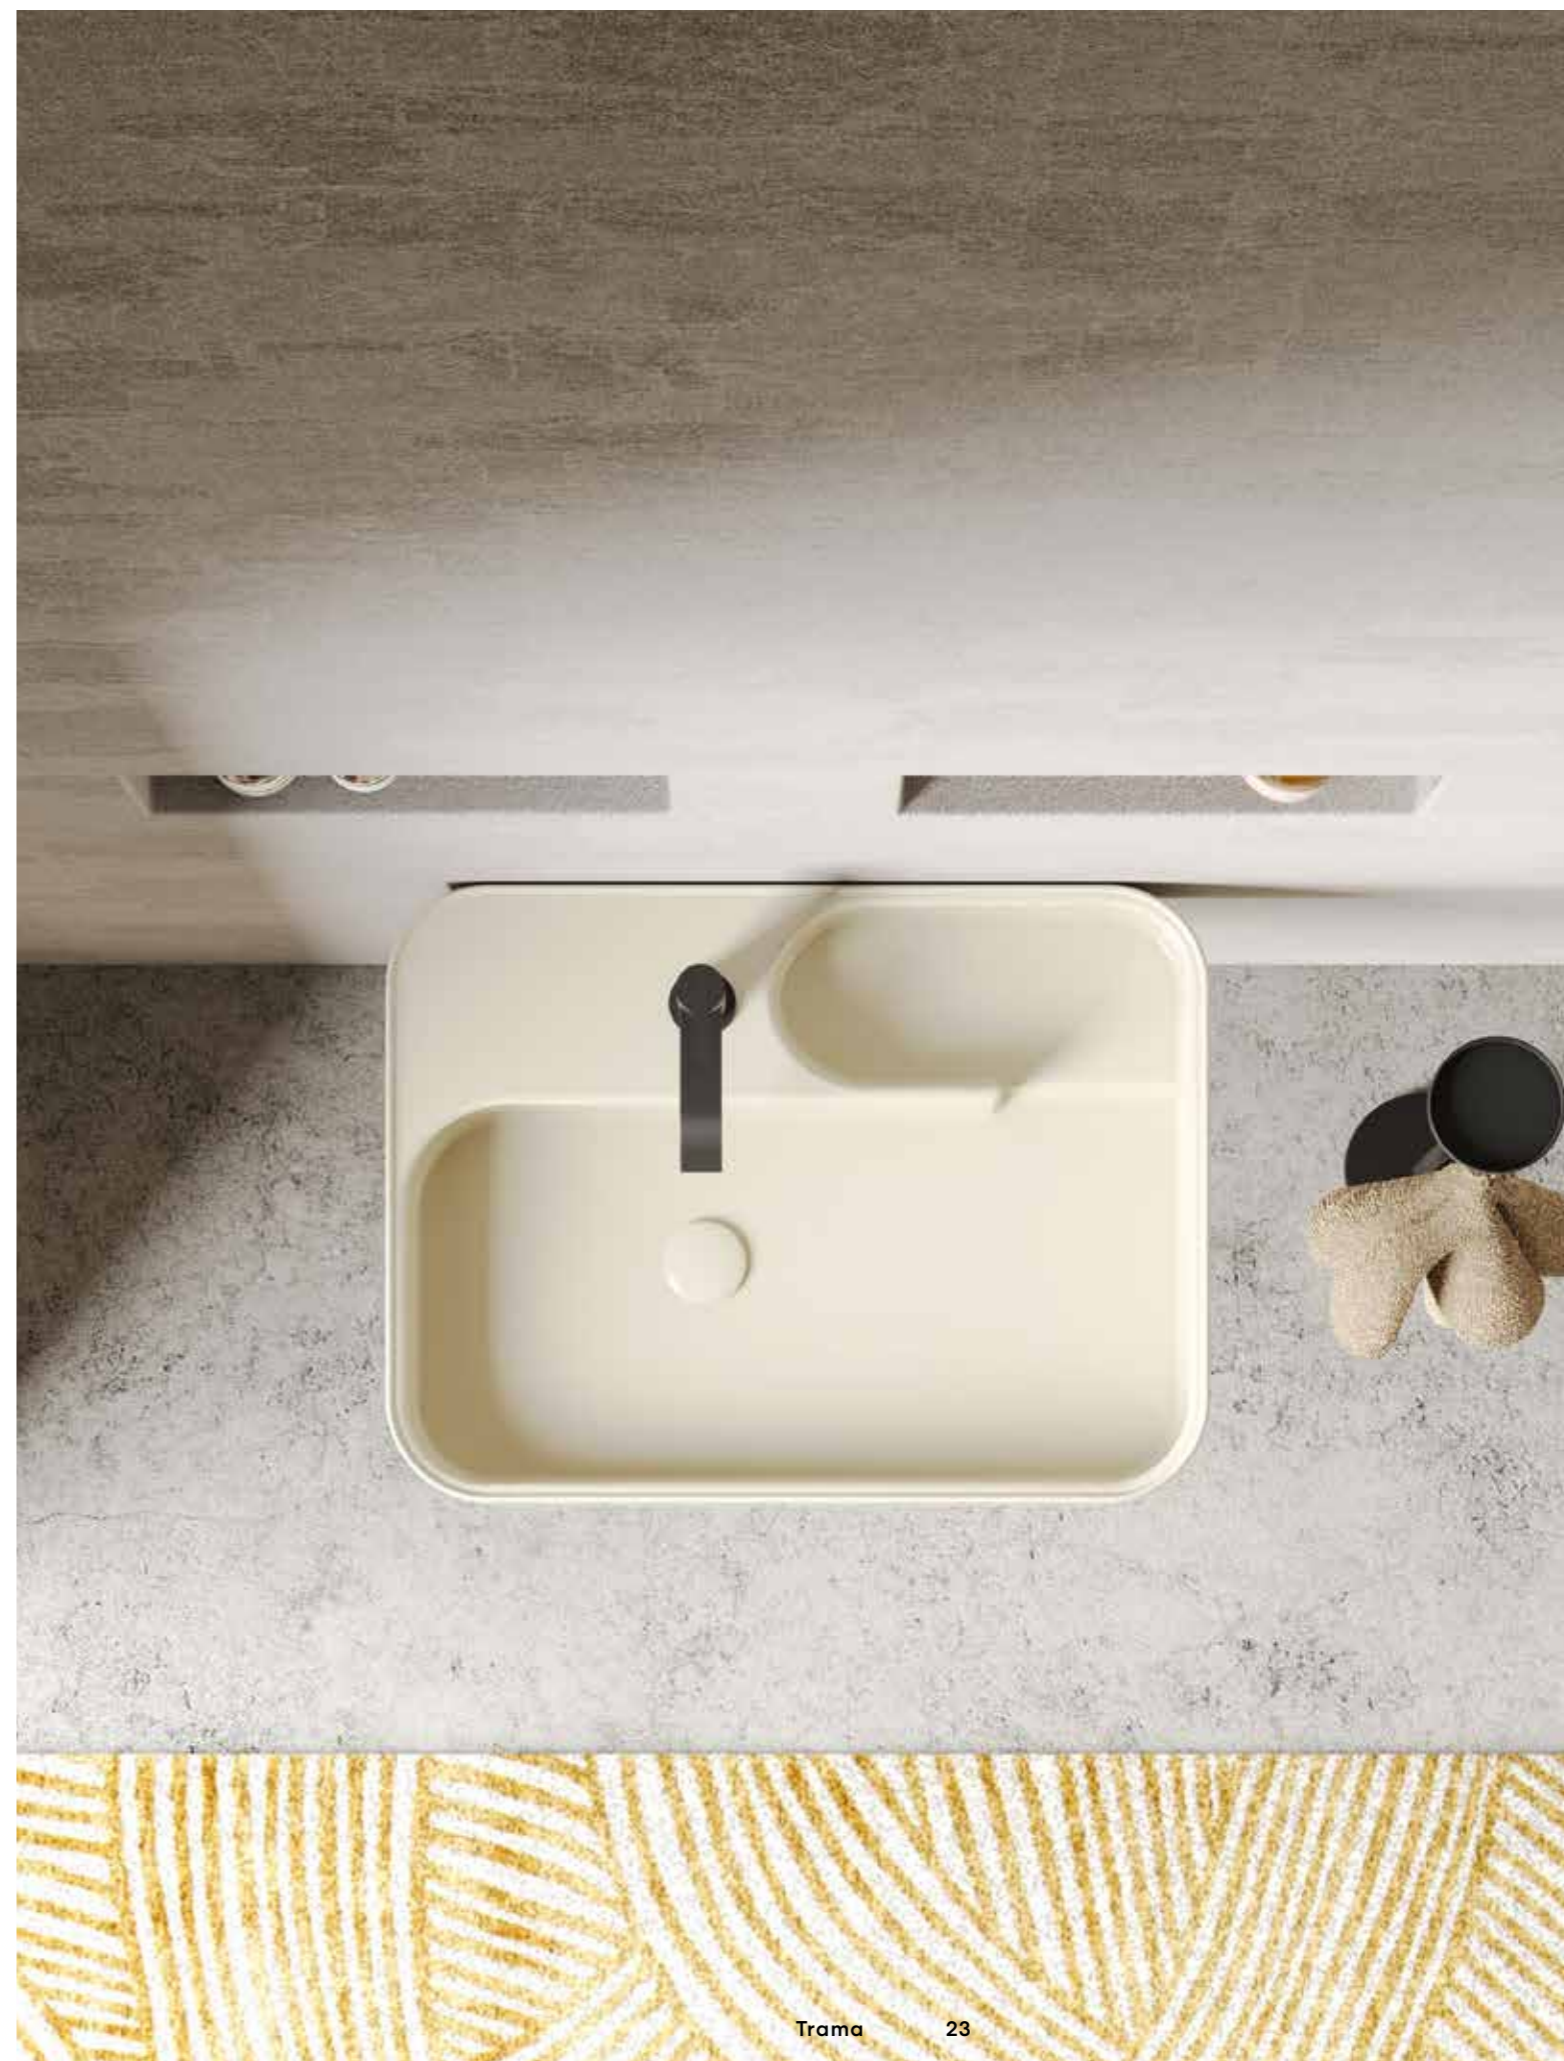

Trama lavabo 60 Basalto opaco in ceramica. Solo rubinetto da appoggio nero opaco e specchio Raggio filo lucido retroilluminato.

Trama matt Basalto ceramic basin 60. Solo matt black washbasin mixer deck mounted tap and Raggio mirror shiny thread backlit.

Trama lavabo 60 Lino lucido in ceramica. Solo rubinetto da appoggio nero opaco e piantana portasciugamano nero opaco.

Trama glossy Lino ceramic basin 60. Solo matt black washbasin mixer deck mounted tap and matt black freestanding towel rack.