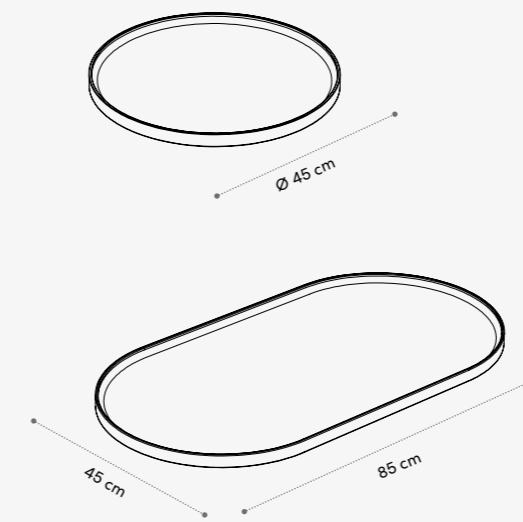

Steel Color

INTERNI/INNER

Legno/Wood

Essenze/Wooden Finishes

Raggio

SPECCHIO/MIRROR

Ø 60 x P2,5 cm
Ø 90 x P2,5 cm
Ø 120 x P2,5 cm

Vassoi Trama

→ design Studio63
Vassoi in ceramica / Ceramic trays

Trama

VASSOIO/TRAY
Ceramica/Ceramic
Ø 45 cm
L85 x P45 cm

Color Collection glossy

Color Collection matt

Color Collection

Color Collection matt shades

Vaniglia