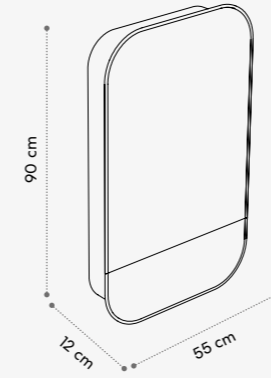

Technical Information

Trama

→ design Studio63

Lavabo in ceramica con struttura in legno / Ceramic washbasin with selfstanding wood framework

Technical information

Trama

1 LAVABO/WASHBASIN

Ceramica/Ceramic
L95 x H85 x P50 cm
L131 x H85 x P50 cm

Technical information

- 1 LAVABO/WASHBASIN
Ceramica/Ceramic
L60 x H16 x P45 cm
L90 x H16 x P50 cm

Color Collection glossy

Color Collection matt

Specchio Trama

→ design Studio63

Specchio contenitore con mensole e illuminazione / Mirror cabinet with shelf and light

Specchio Raggio

→ design Nicdesign Studio

Specchio filo lucido con retroilluminazione a Led perimetrale
/ Mirror shiny thread with perimetral Led backlight

Trama

CORNICE/FRAME

Acciaio/Steel
L55 x H90 x P12 cm

Steel Color

INTERNI/INNER

Legno/Wood

Essenze/Wooden Finishes

Raggio

SPECCHIO/MIRROR

Ø 60 x P2,5 cm
Ø 90 x P2,5 cm
Ø 120 x P2,5 cm

Vassoi Trama